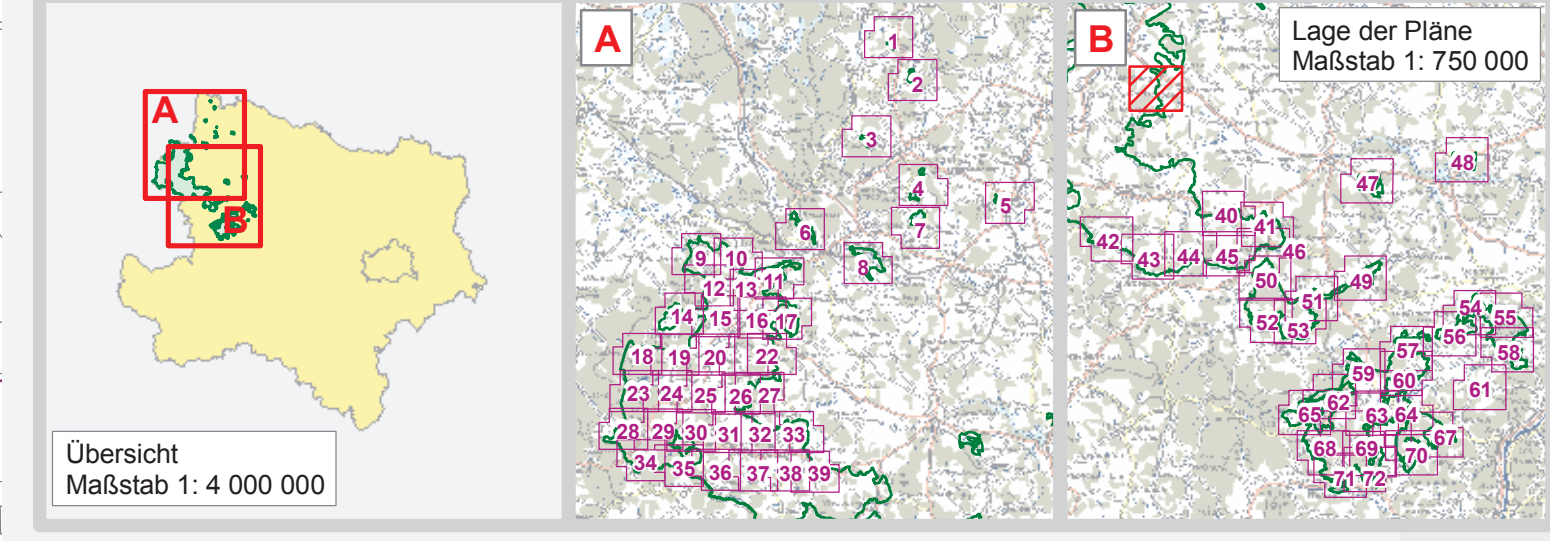

EUROPASCHUTZGEBIET VOGELSCHUTZGEBIET WALDVIERTEL

- Vogelschutzgebiet
- Gebietsgrenze
- Verwaltungsgrenzen**
- Landesgrenze
- Bezirksgrenze
- Gemeindegrenze
- Katastralgemeindegrenze
- 123 Grundstücksgrenze/Grundstücksnummer

Maßstab 1 : 5 000

Quellen:
 OADM: BEV, Gr.L., 1980 Wien
 Naturschutzrechtl. Festl.: Amt der NÖ Lreg., Abt. Naturschutz
 (Kopierrecht: © Gewässerregulierungs- und Schutzbehörde/Österreich 2007/10/10)

Datum: 04. Dezember 2007
 Mithras: Abt. Naturschutz
 GIS/Kartographie: Abt. Vermessung und Geoinformation
 Information im WWW: <http://www.nos.gv.at/natur2000>