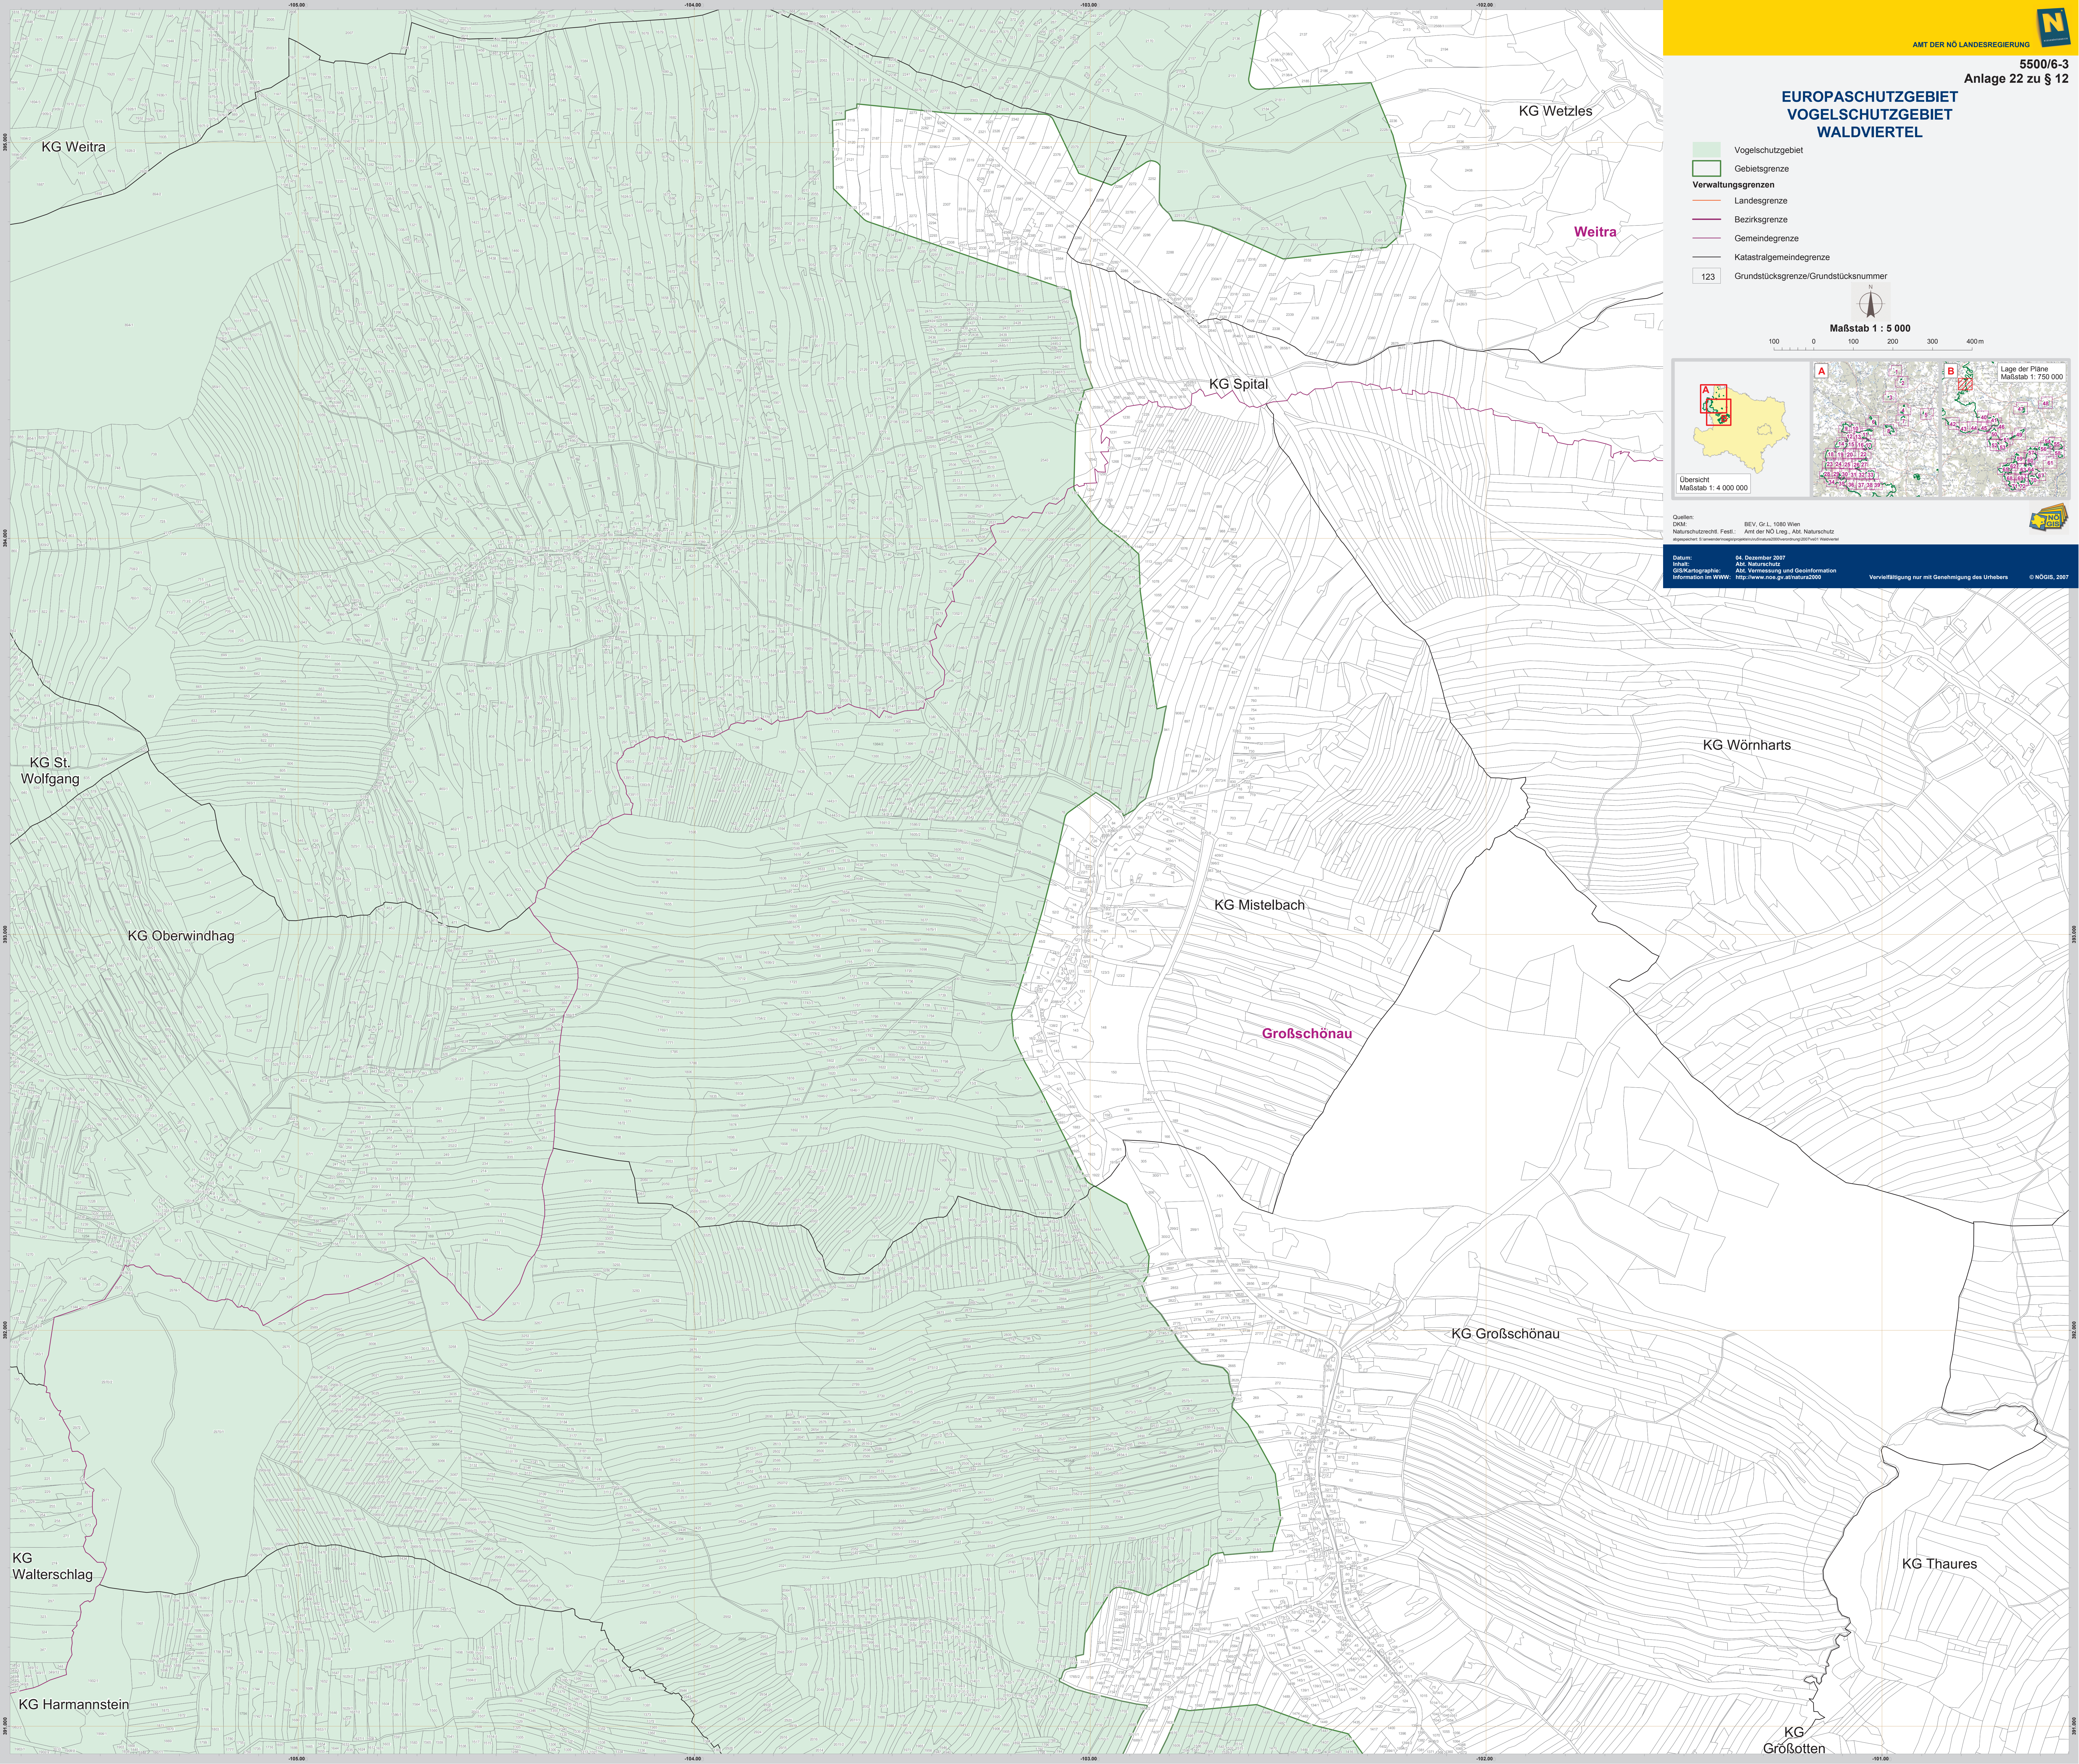

KG Weitra

KG Weizles

Weitra

KG Spital

KG St. Wolfgang

KG Wörnharts

KG Oberwindhag

KG Mistelbach

Großschönau

KG Großschönau

KG Waltersschlag

KG Thauraus

KG Harmannstein

KG Größöten