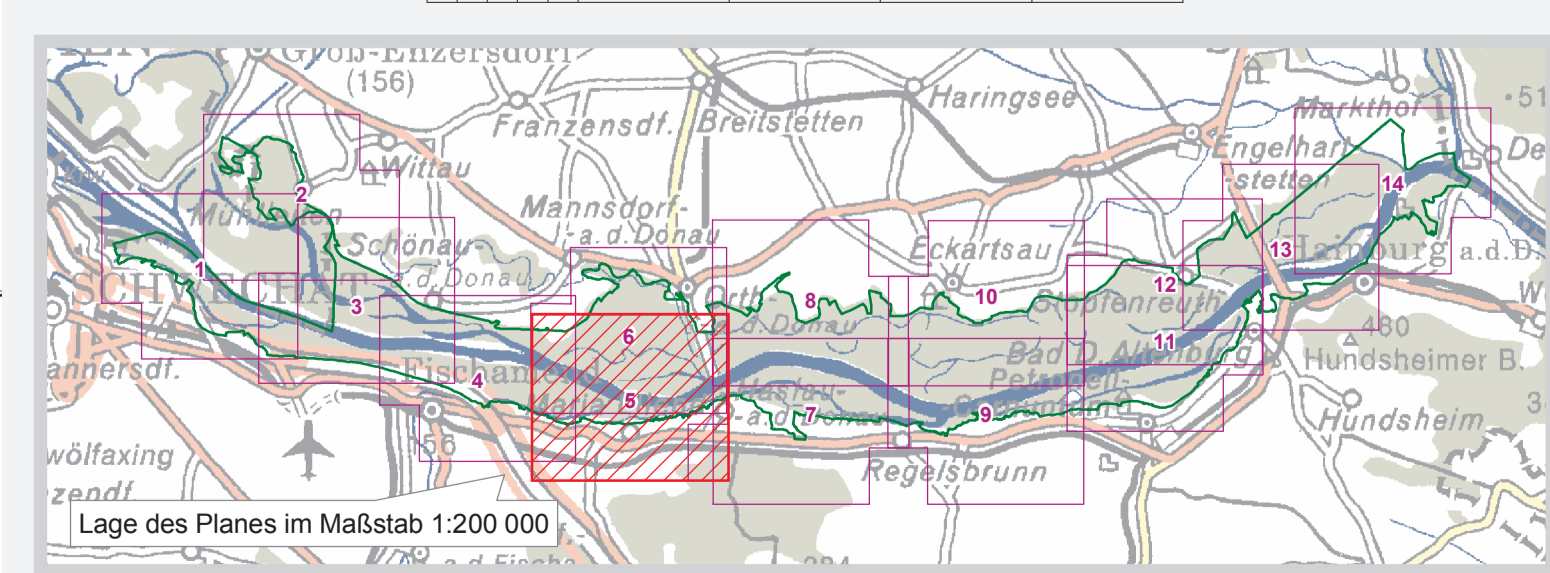

Quellen:
OROK BEV, Gr L, 1080 Wien
Naturschutzrechtl. Festl.: Amt der NÖ Lreg., Amt. Naturschutz
© Bundesanstalt für Gewässerbau und Wasserbau