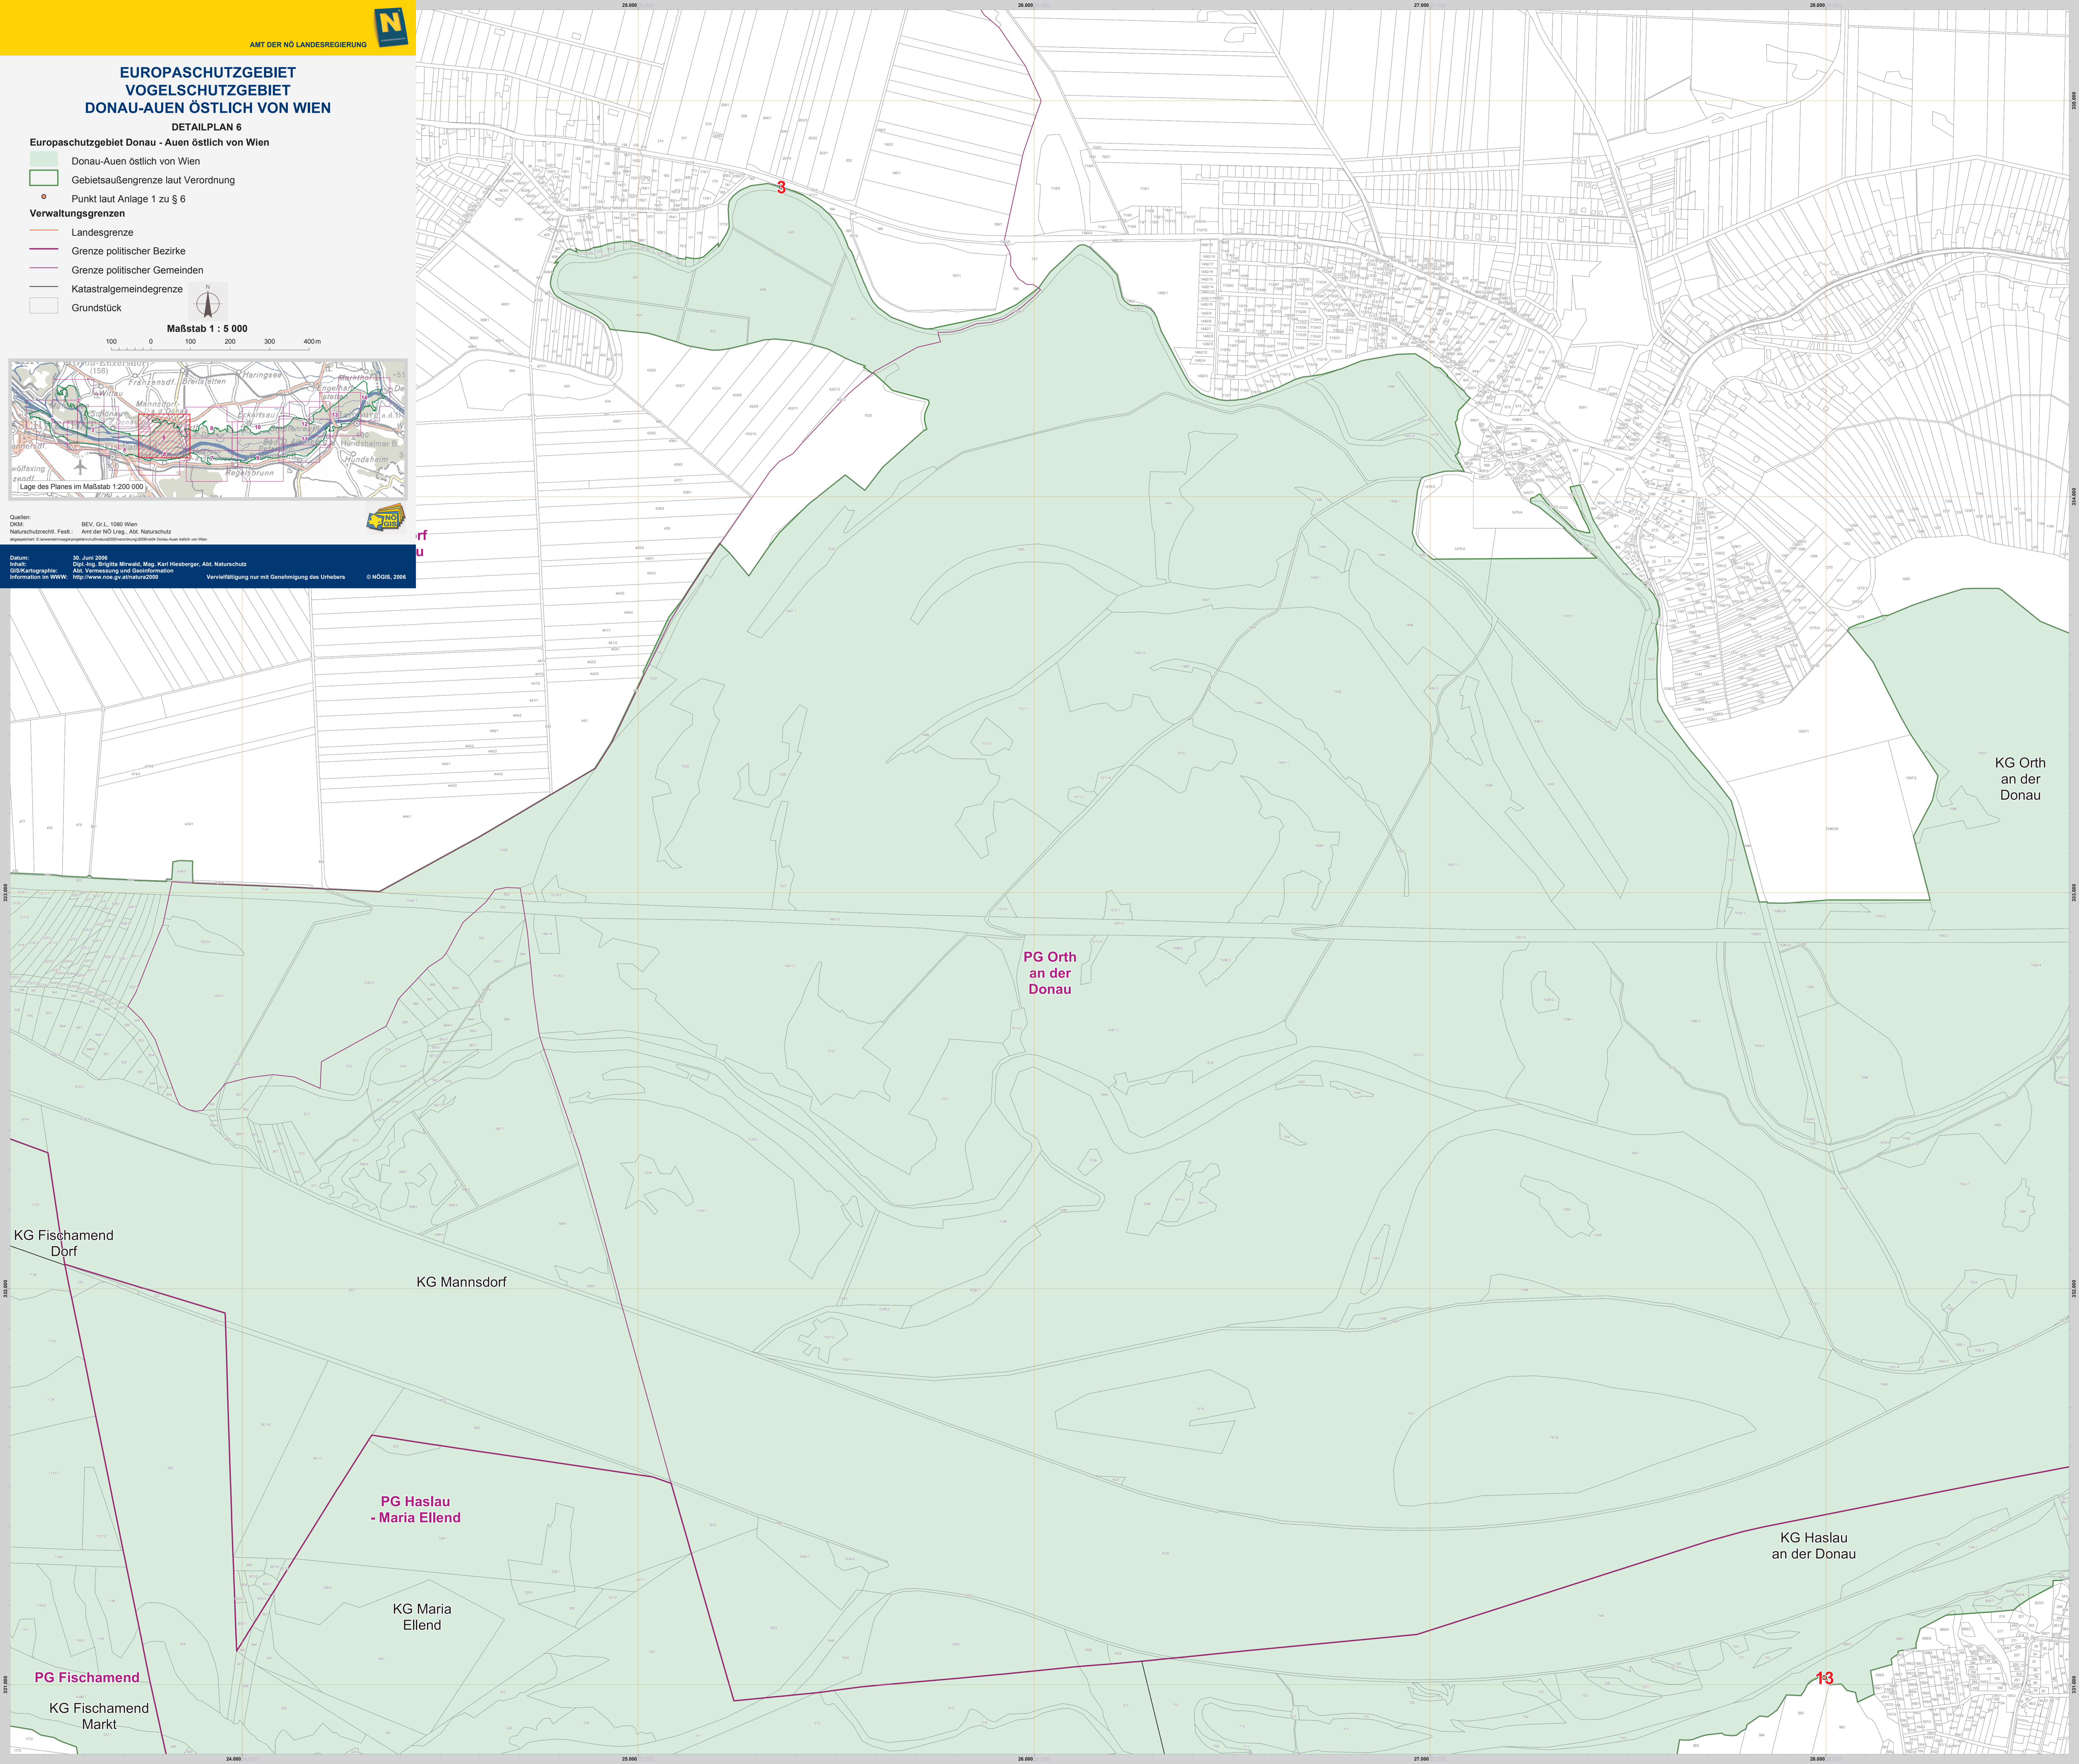

EUROPASCHUTZGEBIET VOGELSCHUTZGEBIET DONAU-AUEN ÖSTLICH VON WIEN

DETAILPLAN 6

Europaschutzgebiet Donau - Auen östlich von Wien

- Donau-Auen östlich von Wien
- Gebietsaußengrenze laut Verordnung
- Punkt laut Anlage 1 zu § 6

- Verwaltungsgrenzen**
- Landesgrenze
 - Grenze politischer Bezirke
 - Grenze politischer Gemeinden
 - Katastralgemeindegrenze
 - Grundstück

Maßstab 1 : 5 000

Quellen:
 OMAK BEV, Gr.L., 1990 Wien
 Naturschutzrechtl. Festl.: Amt der NÖ Ureg., Amt. Naturschutz
 Datum: 30. Juni 2006
 Mithras: Dr. Ingrid Brigitta Mireldt, Mag. Kurt Hiesberger, Amt. Naturschutz
 GIS/Kartographie: Abs. Vermessung und Geoinformation
 Information im WWW: <http://www.noe.gv.at/natur2000> Vervielfältigung nur mit Genehmigung des Urhebers © NÖGIS, 2006

KG Orth an der Donau

PG Orth an der Donau

KG Fischamend Dorf

KG Mannsdorf

PG Haslau - Maria Ellend

KG Maria Ellend

KG Haslau an der Donau

PG Fischamend