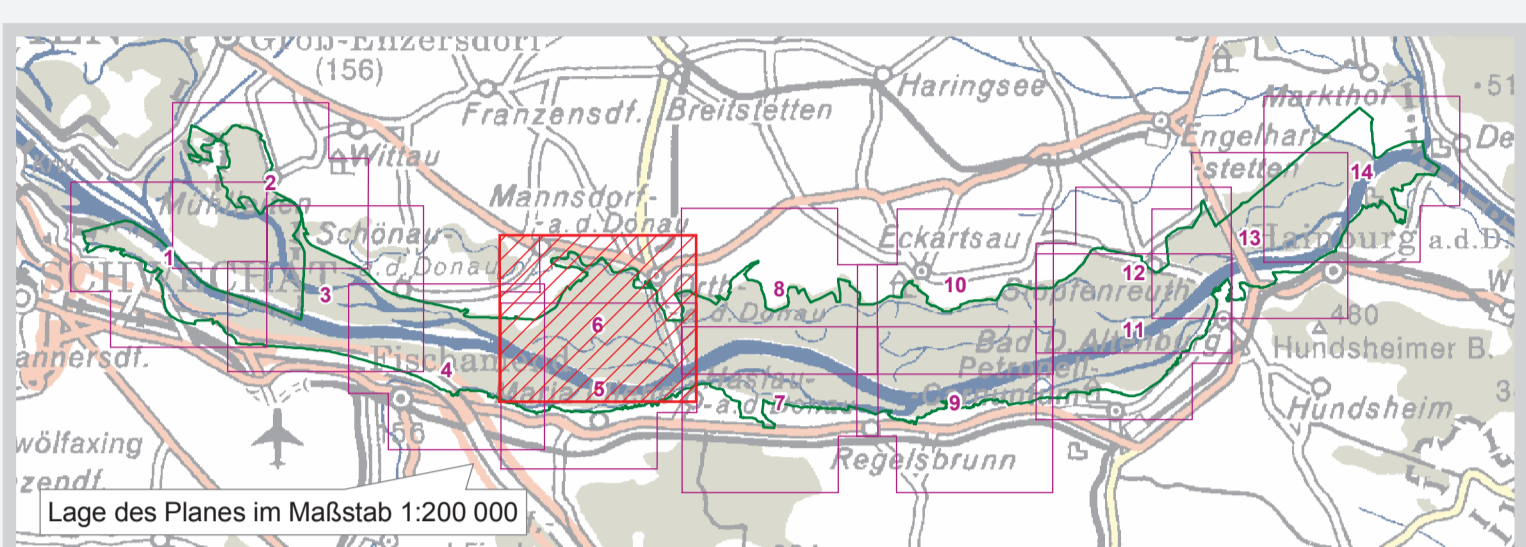

EUROPASCHUTZGEBIET VOGELSCHUTZGEBIET DONAU-AUEN ÖSTLICH VON WIEN

DETAILPLAN 6

Europaschutzgebiet Donau - Auen östlich von Wien

- Donau-Auen östlich von Wien
- Gebietsaußengrenze laut Verordnung
- Punkt laut Anlage 1 zu § 6

- Verwaltungsgrenzen**
- Landesgrenze
 - Grenze politischer Bezirke
 - Grenze politischer Gemeinden
 - Katastralgemeindegrenze
 - Grundstück

Maßstab 1 : 5 000

Quellen:
 OMAK BEV, Gr.L., 1990 Wien
 Naturschutzrechtl. Festl.: Amt der NÖ Ureg., Amt. Naturschutz
 Datum: 30. Juni 2006
 Mithras: Dr. Ingrid Brigitta Mireldt, Mag. Kurt Hiesberger, Amt. Naturschutz
 GIS/Kartographie: Abs. Vermessung und Geoinformation
 Information im WWW: <http://www.noe.gv.at/natur2000> Vervielfältigung nur mit Genehmigung des Urhebers © NÖGIS, 2006