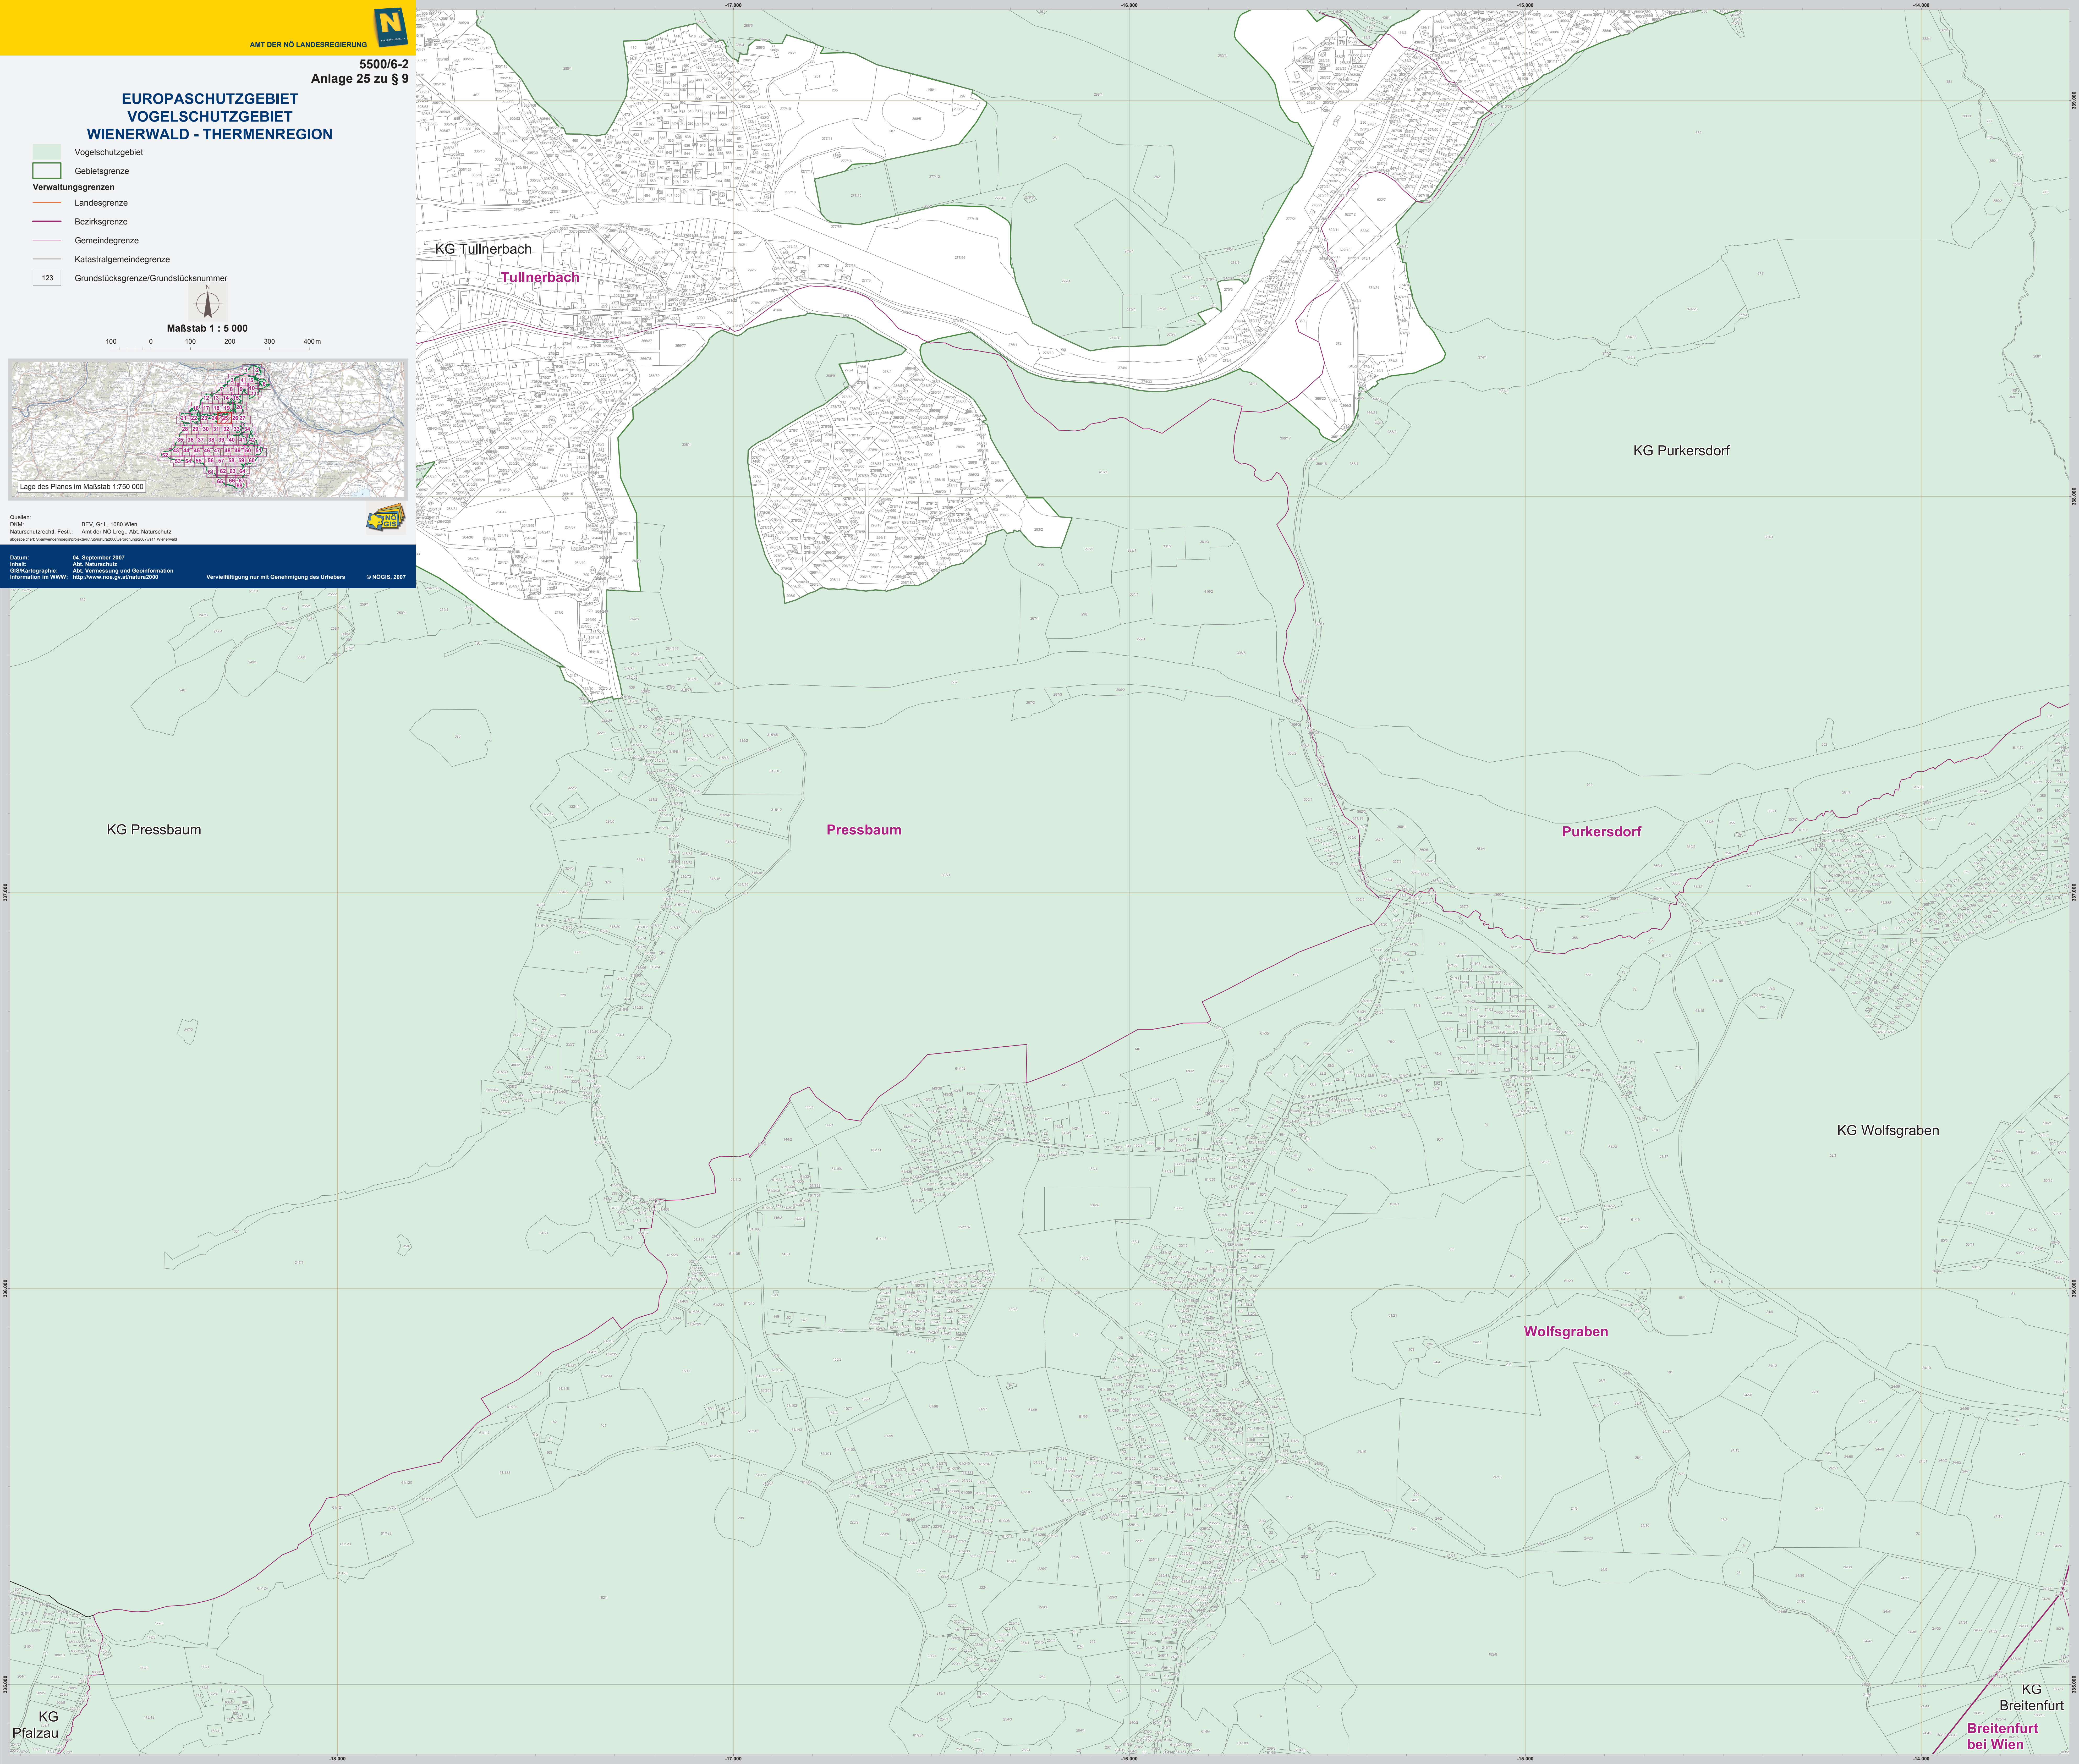

Datum: 04. September 2007
Mitarbeiter: Abt. Vermessung und Geoinformation
Vervielfältigung nur mit Genehmigung des Urhebers © NÖGIS, 2007