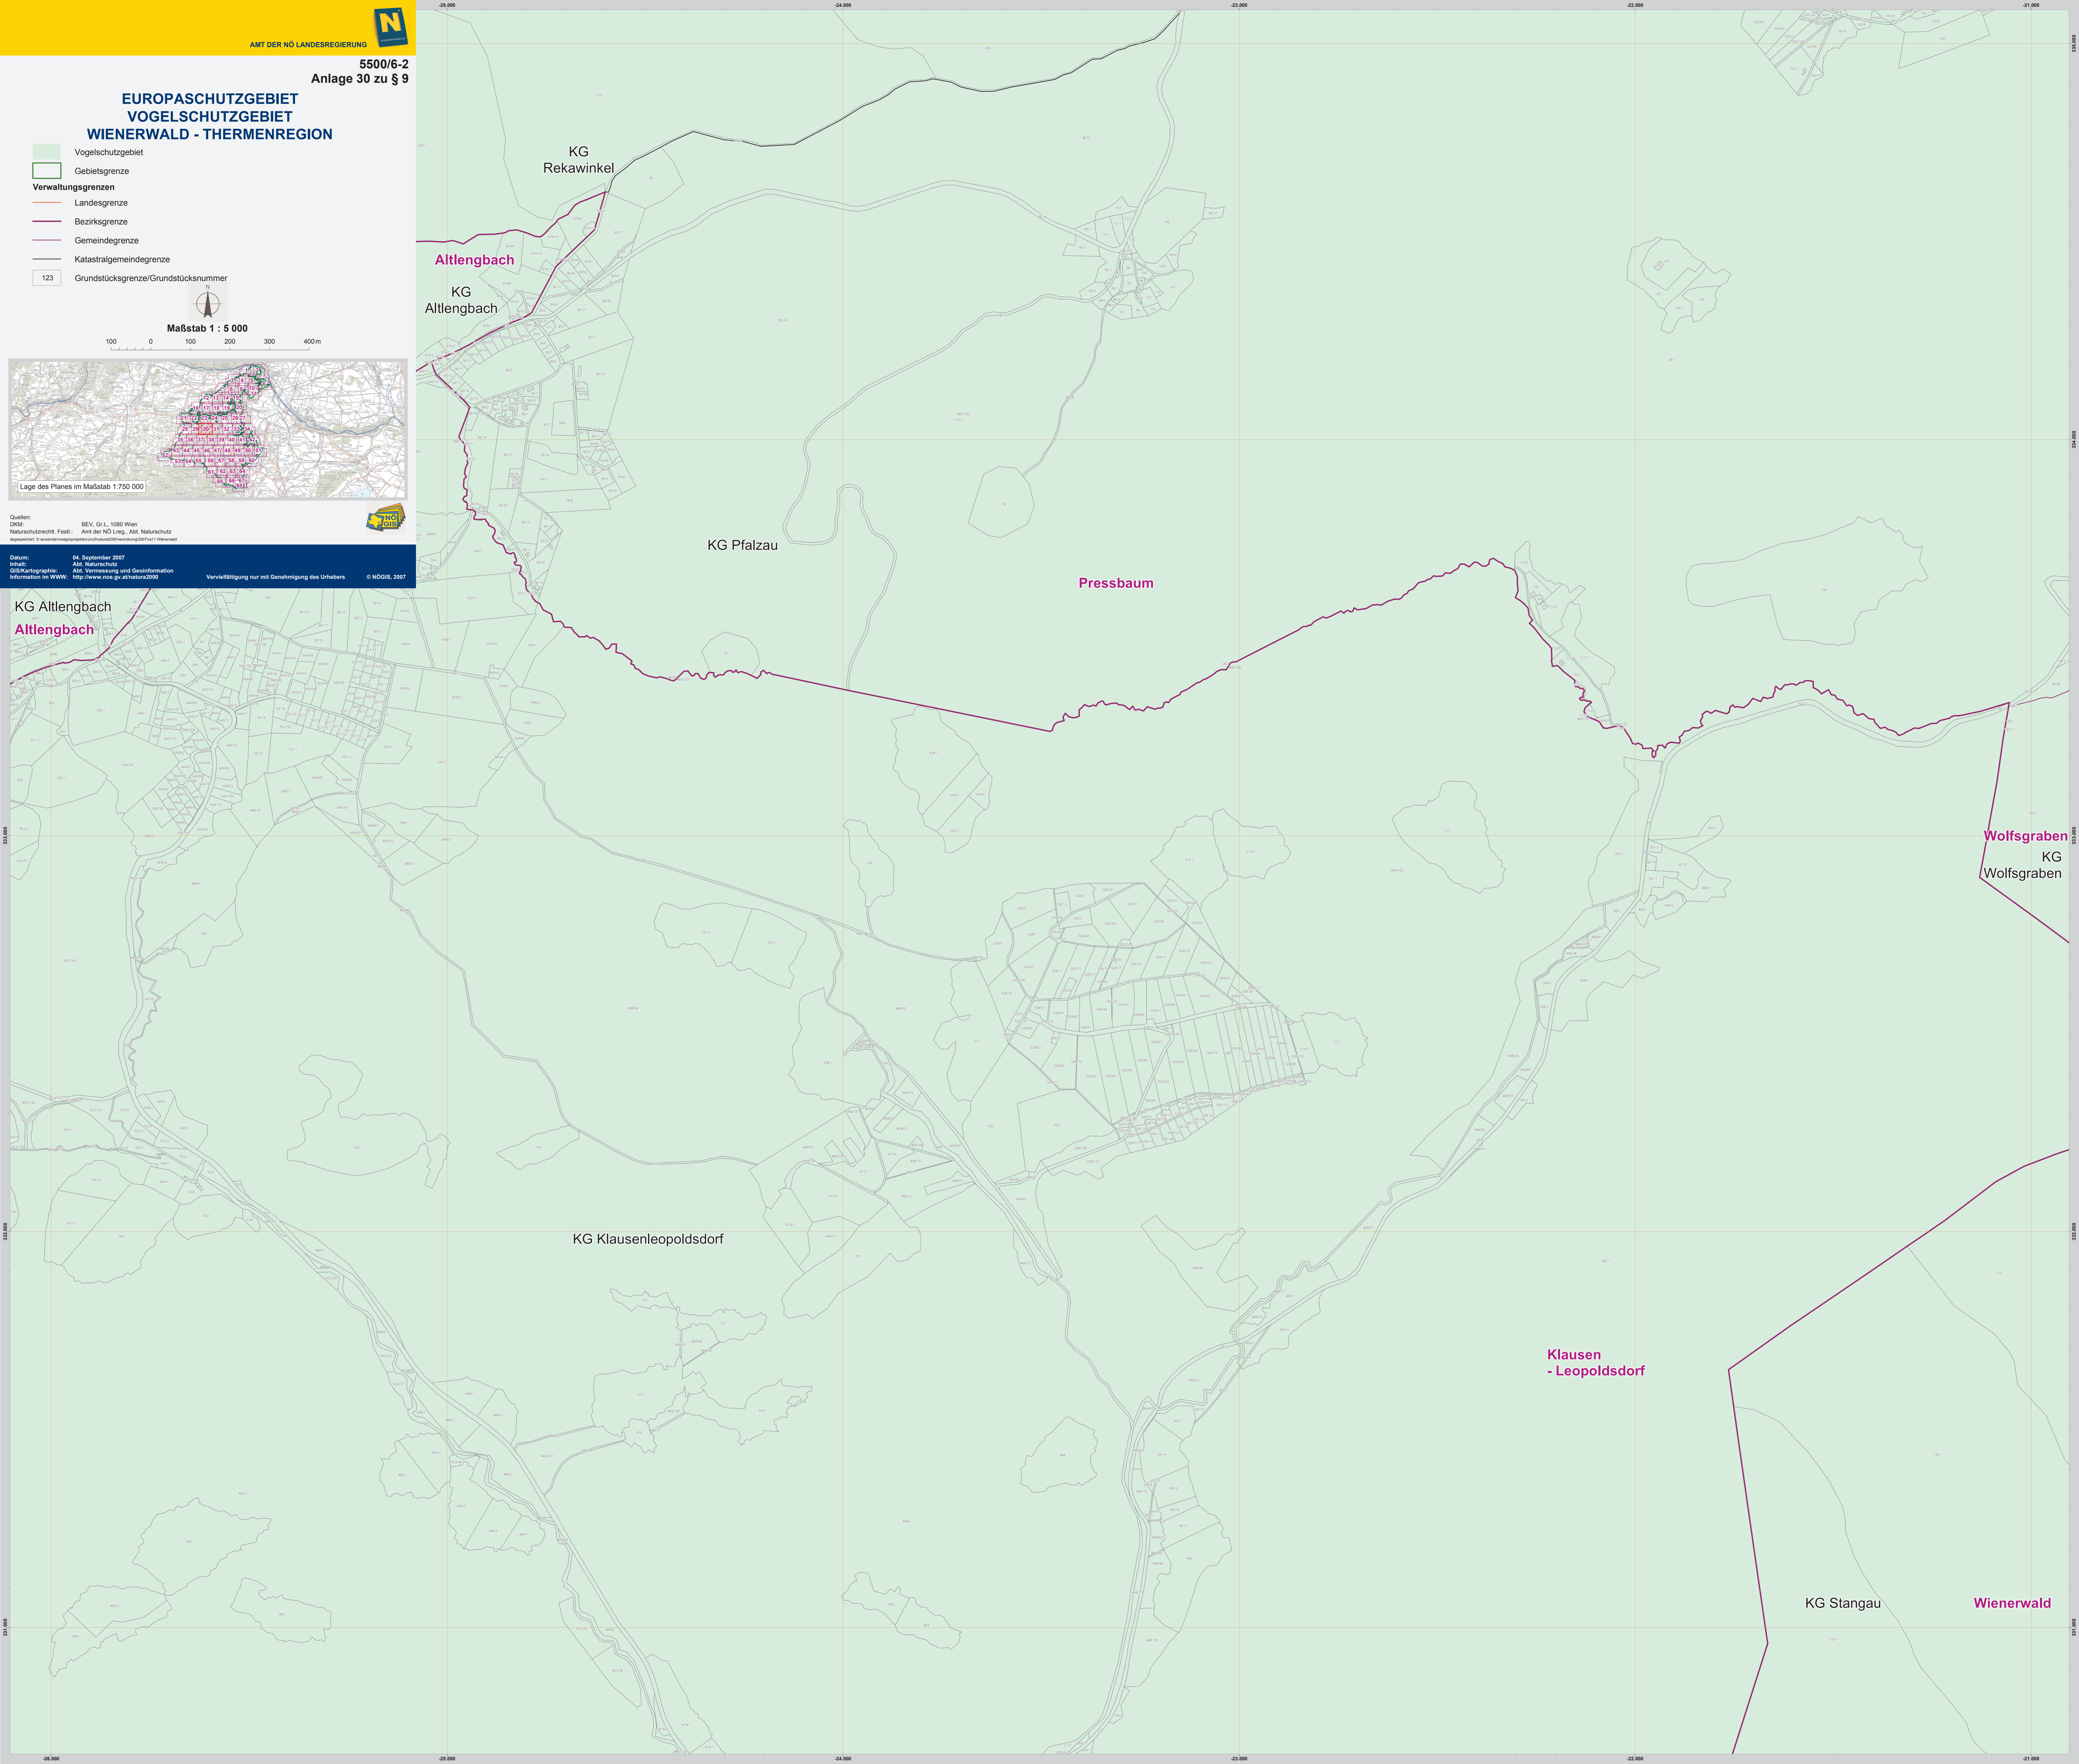

KG Rekawinkel

Altlangbach

KG Altlangbach

KG Pfalzau

Pressbaum

Wolfsgraben

KG Wolfsgraben

KG Klausenleopoldsdorf

Klausen - Leopoldsdorf

KG Stangau

Wienerwald