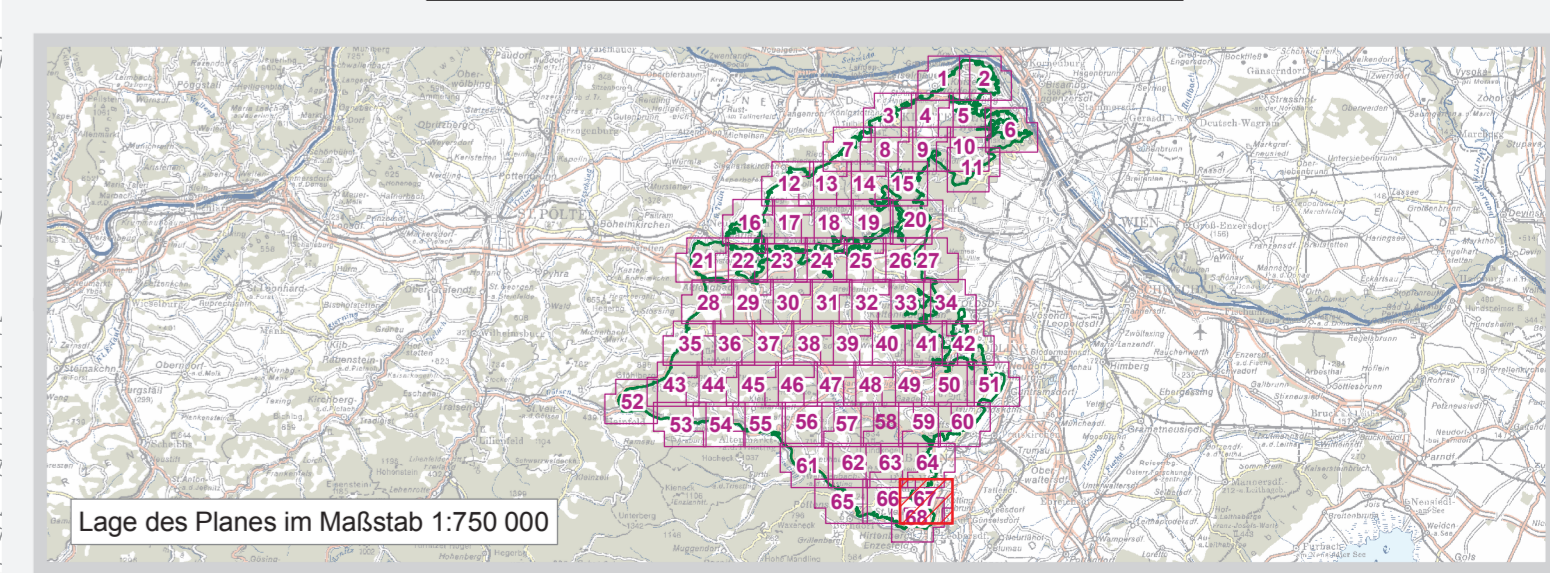

**EUROPASCHUTZGEBIET
VOGELSCHUTZGEBIET
WIENERWALD - THERMENREGION**

- Vogelschutzgebiet
- Gebietsgrenze
- Verwaltungsgrenzen**
- Landesgrenze
- Bezirksgrenze
- Gemeindegrenze
- Katastralgemeindegrenze
- Grundstücksgrenze/Grundstücksnummer

Maßstab 1 : 5 000

Lage des Planes im Maßstab 1:750 000