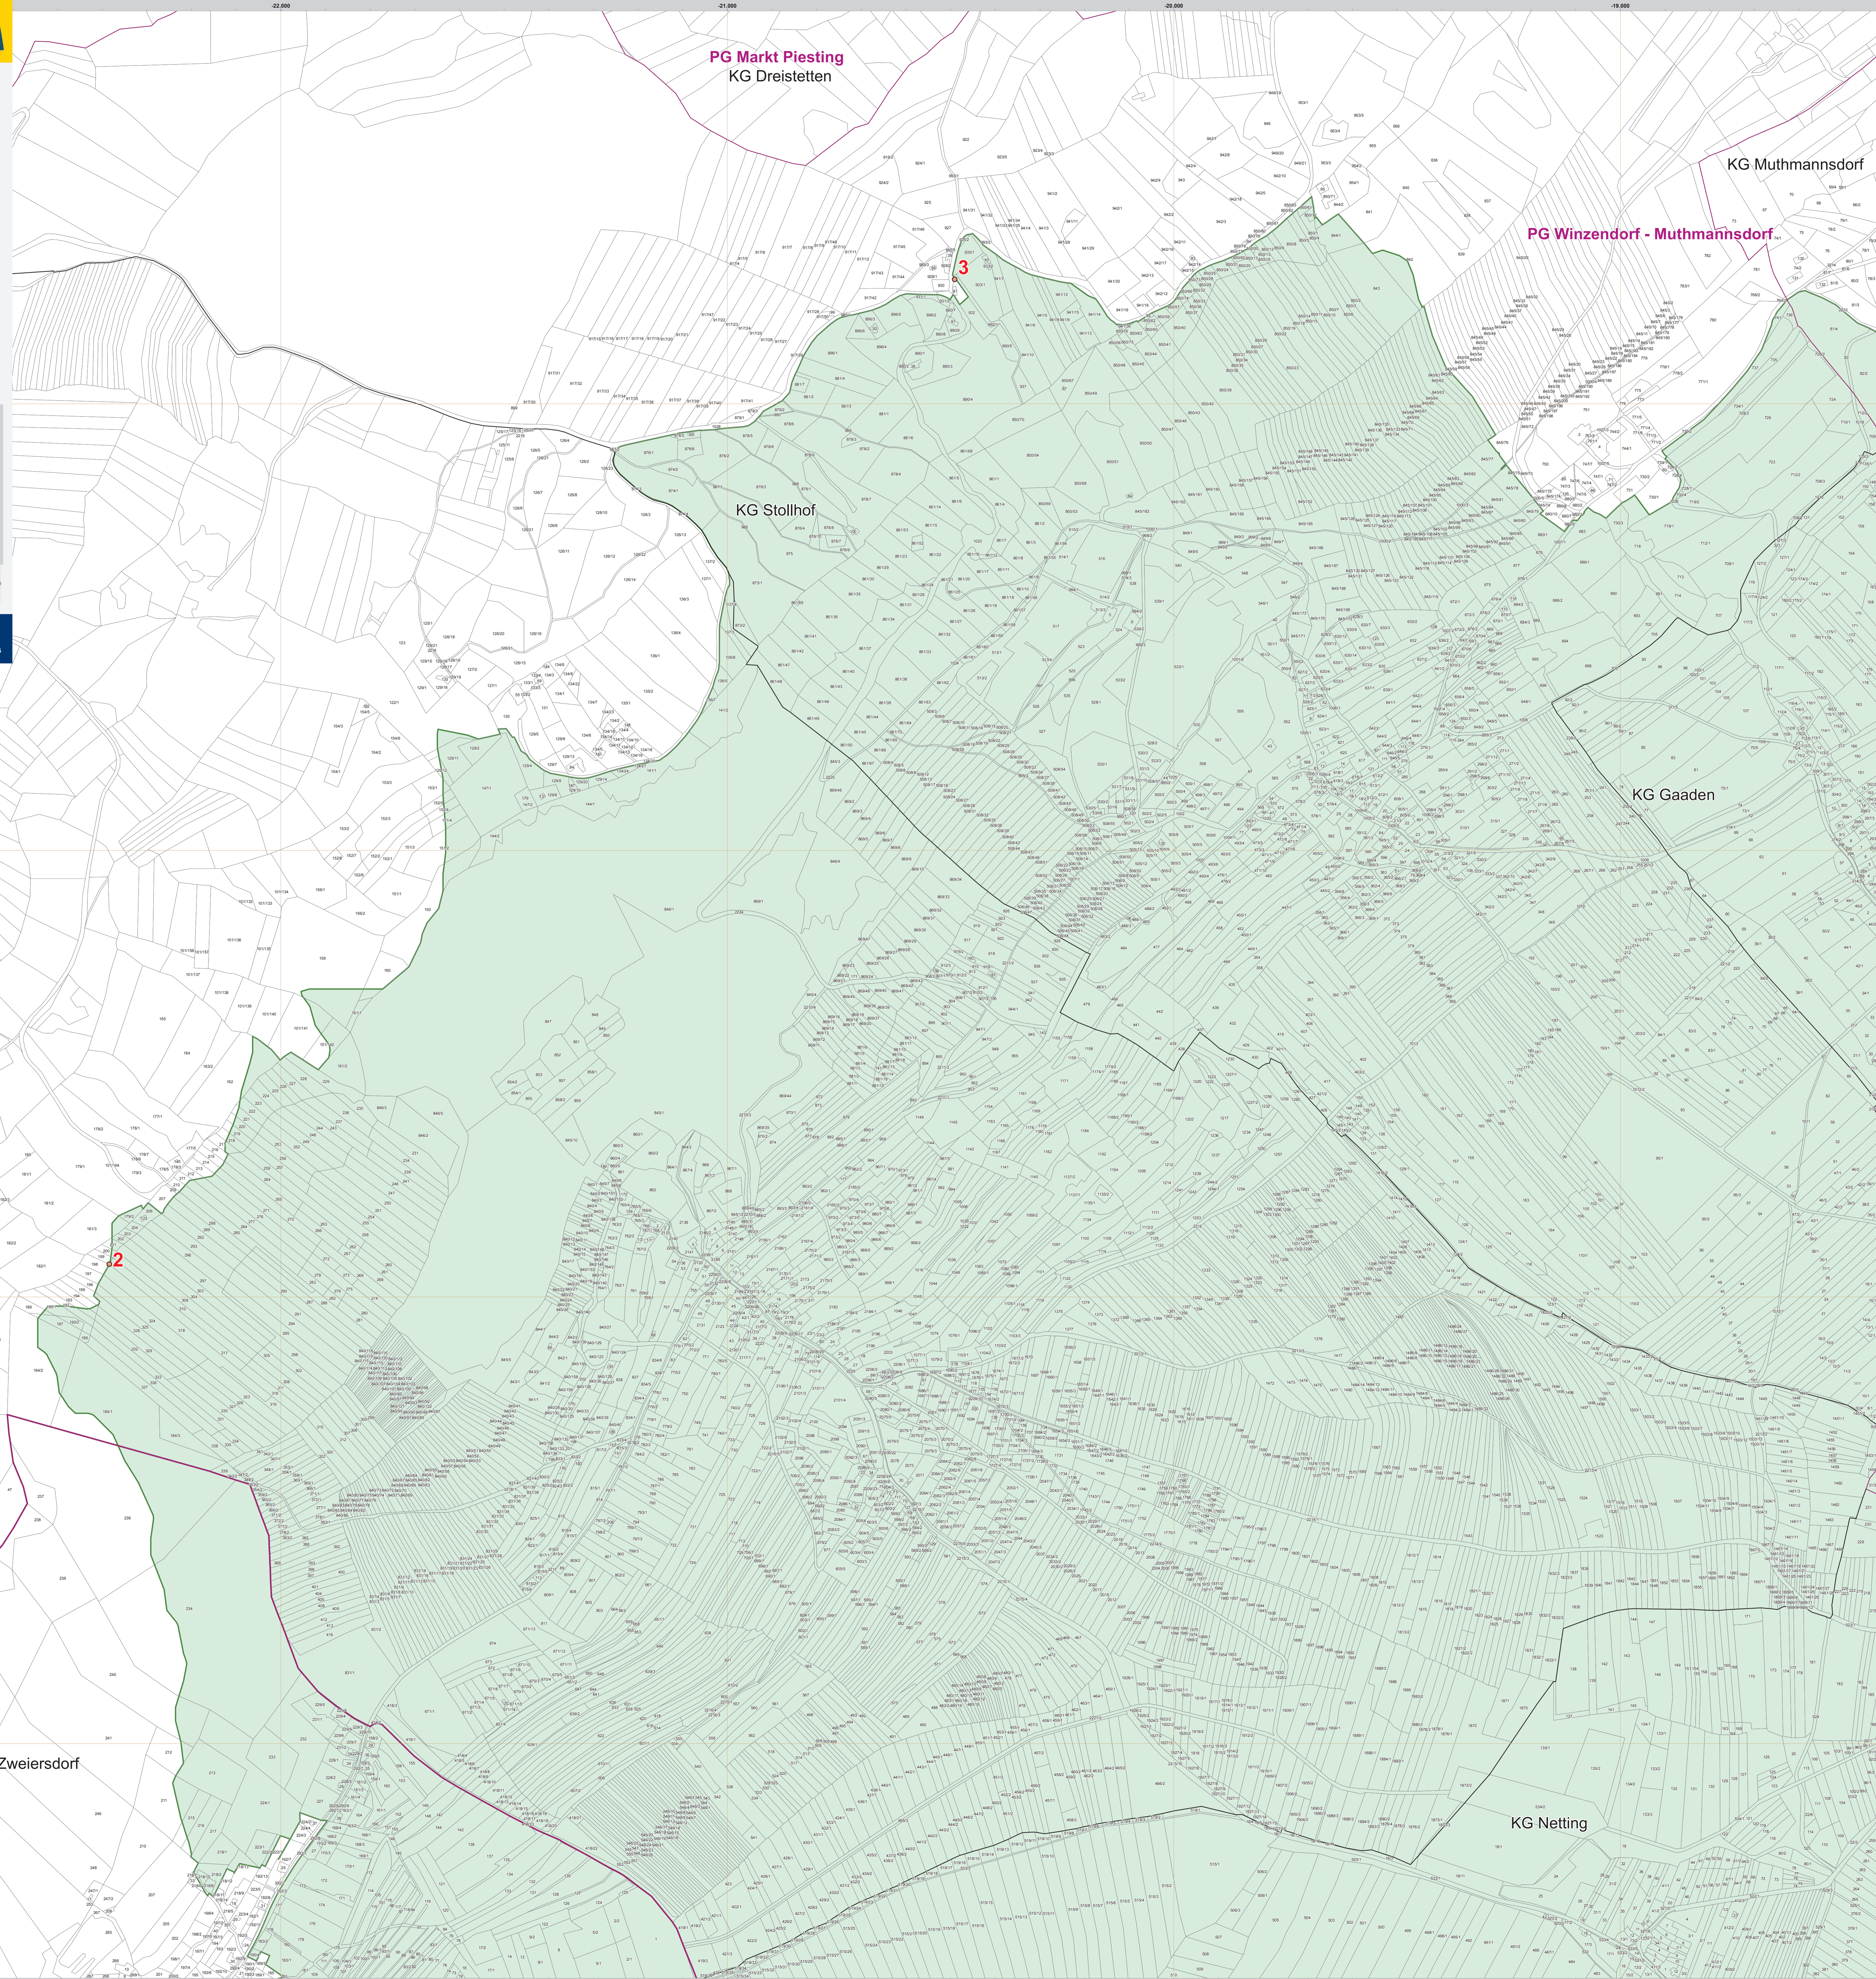

# EUROPASCHUTZGEBIET VOGELSCHUTZGEBIET NORDÖSTLICHE RANDALPEN DETAILPLAN 3

Europaschutzgebiet Nordöstliche Randalpen

- Vogelschutzgebiet
- Gebietsaußengrenze laut Verordnung
- Punkt laut Anlage 1 zu § 10
- Verwaltungsgrenzen**
- Landesgrenze
- Grenze politischer Bezirke
- Grenze politischer Gemeinden
- Katastralgemeindengrenze
- Grundstück

Maßstab 1 : 5 000

Quellen:  
 OADM BEV, Gr.L., 1980 Wien  
 Naturschutzrechtl. Festl.: Amt der NÖ Ureg., Abt. Naturschutz  
 GIS/Kartographie: 28. April 2008  
 Datum: 28. April 2008  
 Information im WWW: <http://www.noe.gv.at/natur2000>  
 Vervielfältigung nur mit Genehmigung des Urhebers © NÖGIS, 2008