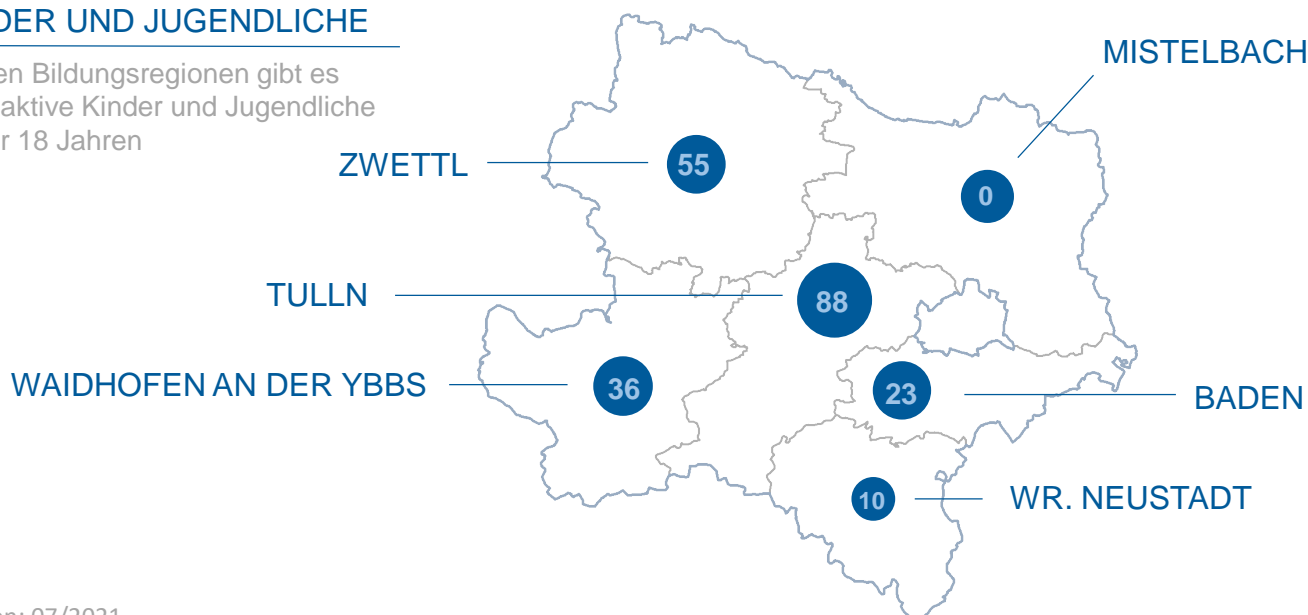

## GESCHLECHTERVERHÄLTNIS

Von insgesamt 241 aktiven Mitgliedern sind 123 männlich und 118 weiblich

## KINDER UND JUGENDLICHE

In den Bildungsregionen gibt es 212 aktive Kinder und Jugendliche unter 18 Jahren

Version: 07/2021