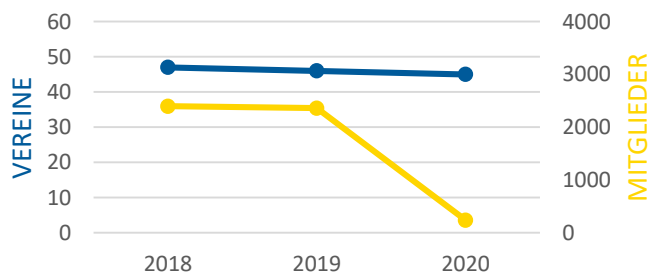

VEREINE UND MITGLIEDER

In NÖ gibt es insgesamt 241 aktive Mitglieder und 45 Vereine