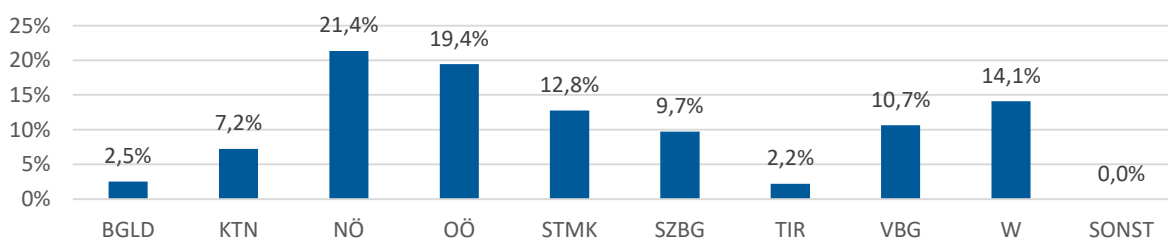

MITGLIEDERVERTEILUNG NACH BUNDESLÄNDERN

Gemäß Mitgliederstatistik von SPORT AUSTRIA sind 21,4% der Mitglieder Niederösterreich zuzurechnen