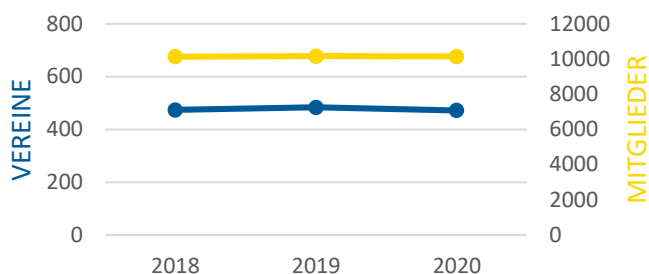

VEREINE UND MITGLIEDER

In NÖ gibt es insgesamt 10.146 aktive Mitglieder und 472 Vereine

MITGLIEDERVERTEILUNG NACH BUNDESLÄNDERN

Gemäß Mitgliederstatistik von SPORT AUSTRIA sind 31,9% der Mitglieder Niederösterreich zuzurechnen