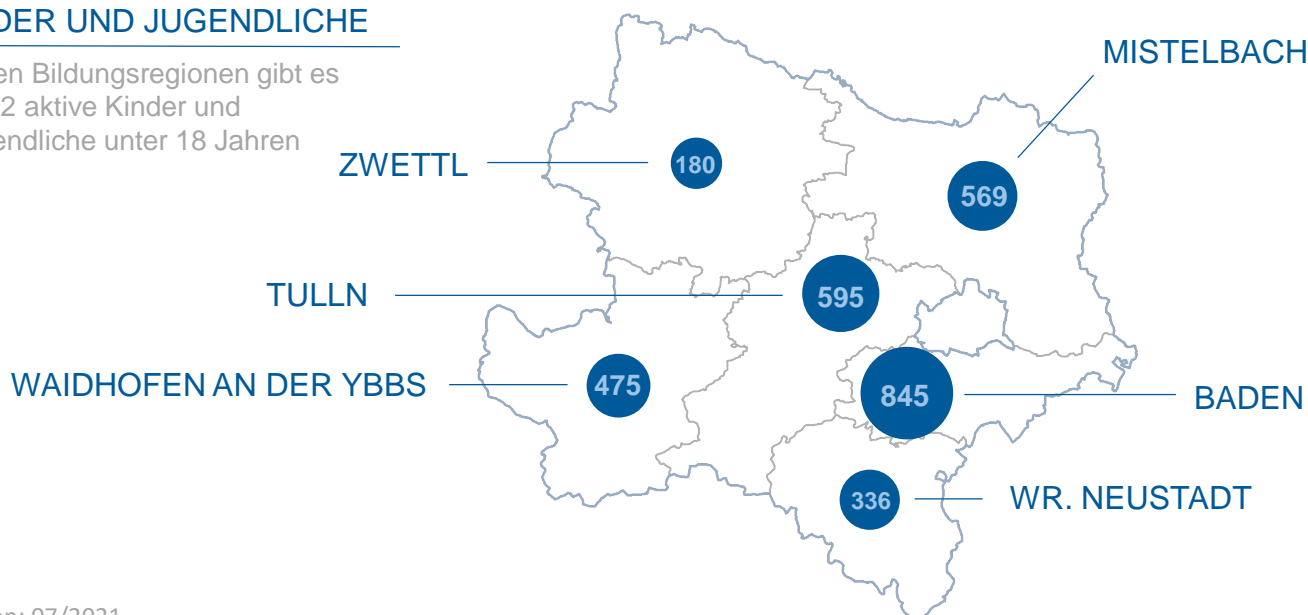

KINDER UND JUGENDLICHE

In den Bildungsregionen gibt es 3.032 aktive Kinder und Jugendliche unter 18 Jahren

Version: 07/2021

Amt der NÖ Landesregierung – Abteilung Sport

Landhausplatz 1, Haus 13, 3109 St. Pölten; Telefon: 02742/9005-12597

Website: www.noel.gv.at/noe/Sport/Sport.html; E-Mail: post.wst5@noel.gv.at