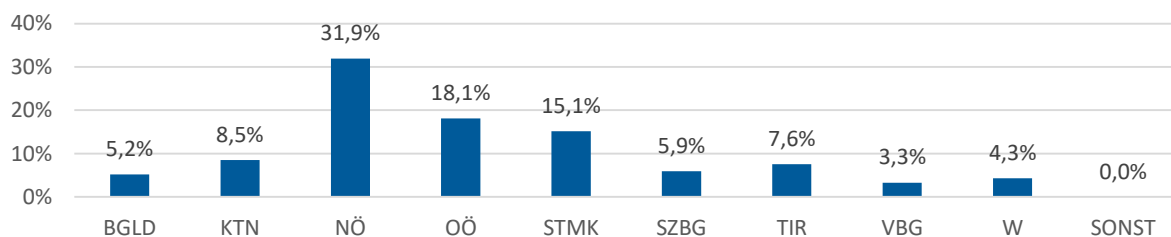

PFERDESPORT

GESCHLECHTERVERHÄLTNIS

Von insgesamt 10.146 aktiven Mitgliedern sind 816 männlich und 9.330 weiblich

VEREINE UND MITGLIEDER

In NÖ gibt es insgesamt 10.146 aktive Mitglieder und 472 Vereine

MITGLIEDERVERTEILUNG NACH BUNDESLÄNDERN

Gemäß Mitgliederstatistik von SPORT AUSTRIA sind 31,9% der Mitglieder Niederösterreich zuzurechnen

KINDER UND JUGENDLICHE

In den Bildungsregionen gibt es 3.032 aktive Kinder und Jugendliche unter 18 Jahren

Version: 07/2021

Amt der NÖ Landesregierung – Abteilung Sport

Landhausplatz 1, Haus 13, 3109 St. Pölten; Telefon: 02742/9005-12597

Website: www.noel.gv.at/noe/Sport/Sport.html; E-Mail: post.wst5@noel.gv.at