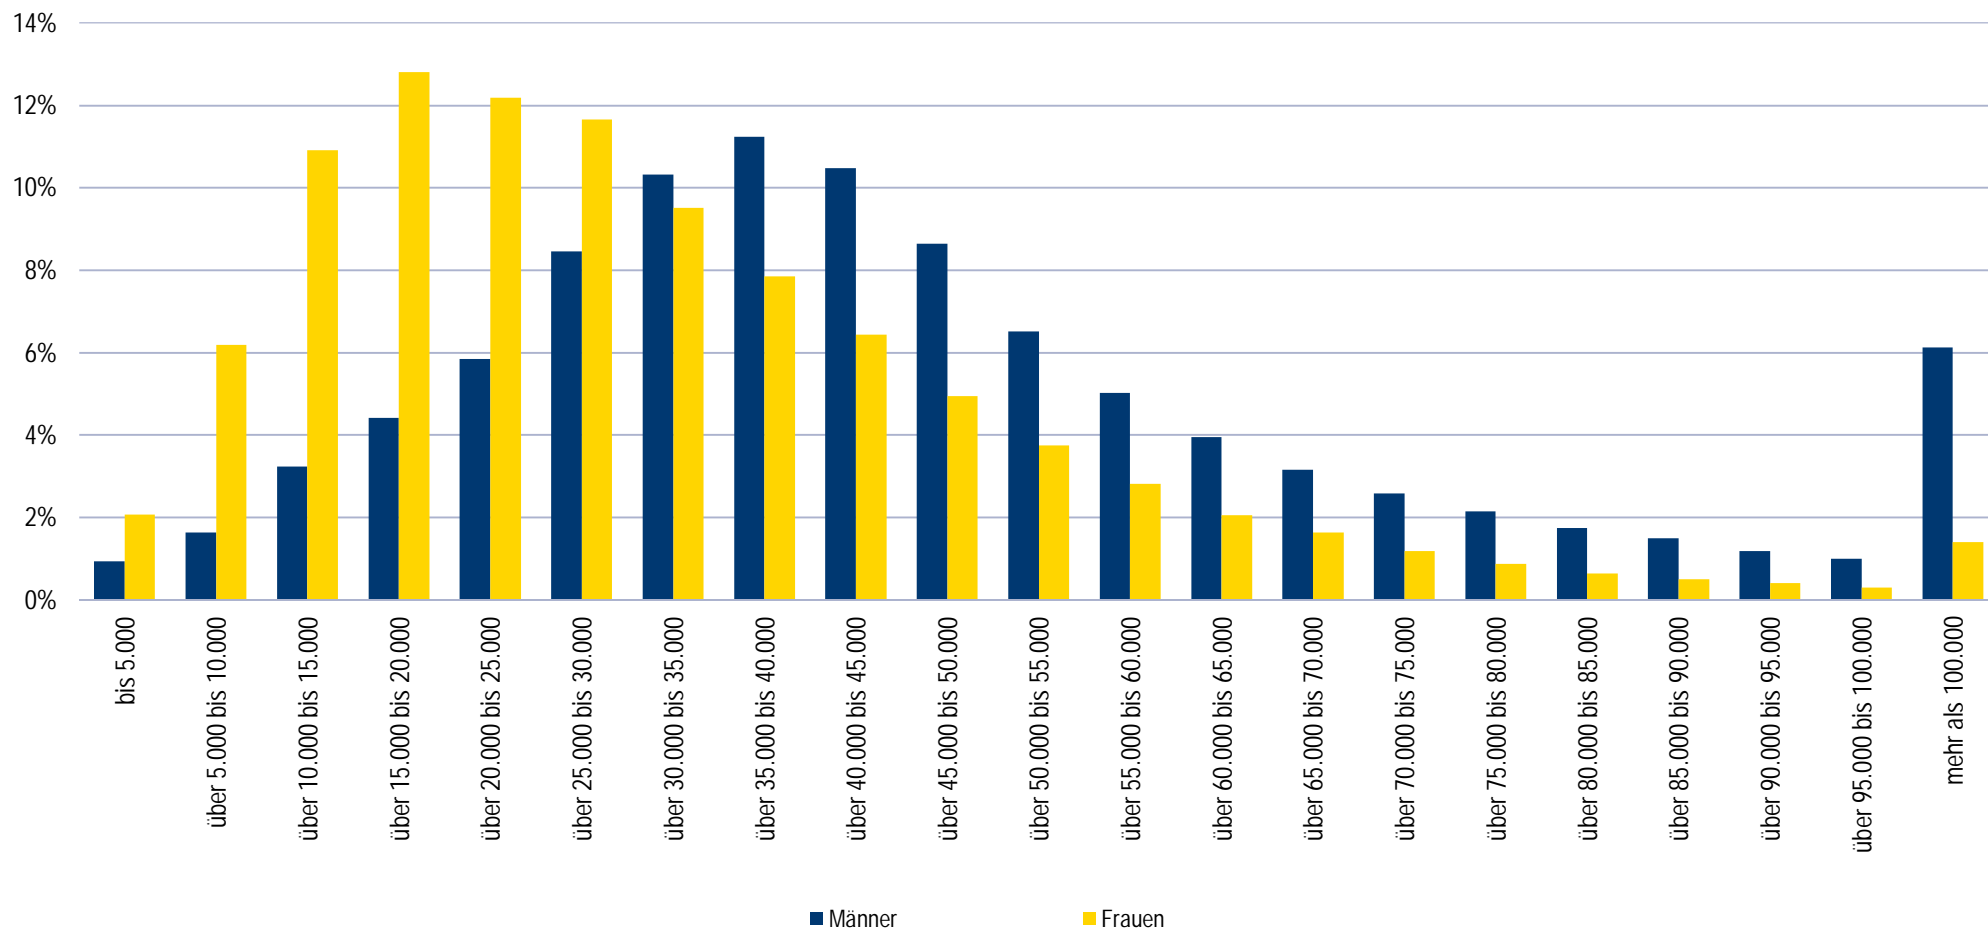

Lohnsteuerpflichtige 2022 nach Brutto-Jahresbezügen und Geschlecht in NÖ

Anmerkung: Ganzjährige Bezüge (in €)

Quelle: Statistik Austria, Lohnsteuerstatistik 2022